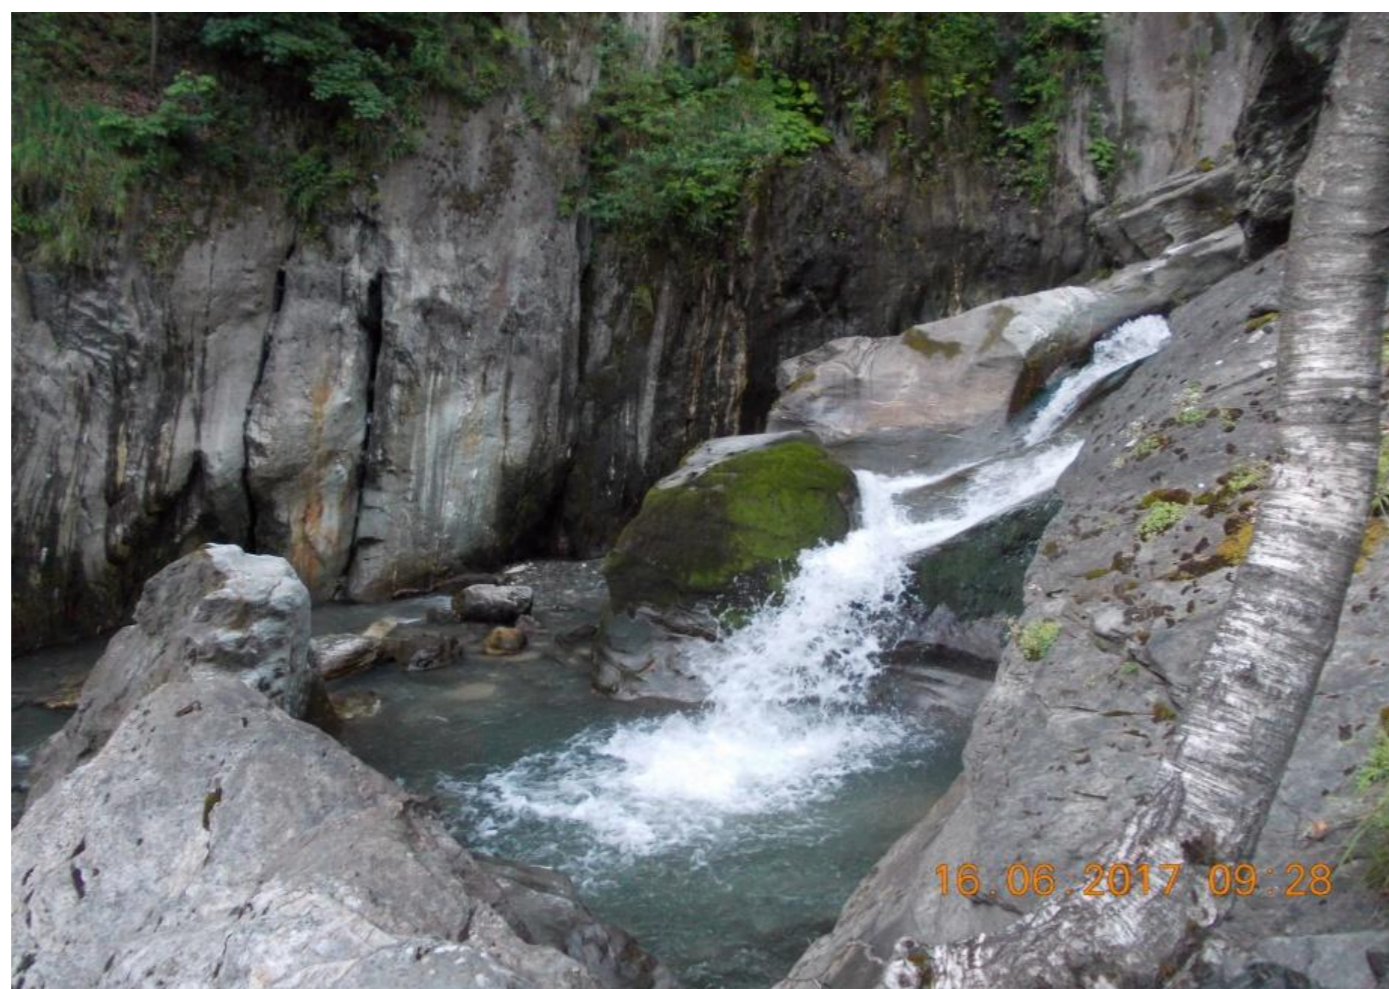

PRUDENCE DANS LE CANYON DE L'EAU ROUSSE

MIND THE EAU ROUSSE CANYON

Le fonctionnement de l'aménagement hydroélectrique de Notre-Dame de Briançon peut, **à tout instant et quelles que soient les conditions météorologiques**, entraîner une montée rapide du niveau d'eau et présenter un risque de noyade pour les usagers. *The operation of Notre-Dame de Briançon dam upstream may cause a rapid rise of waters and a high risk of drowning, regardless of weather conditions.*

Les photographies ci-dessous illustrent une montée du niveau d'eau lors d'une variation de débits dans la rivière. *The following pictures show a rapid increase of flow in the river when the dam is in use.*

Before getting in the water, it is critical to check the flow of the river by using the graduated coloured scale which visible from the road bridge. Depending on the level of water, the following rules apply :